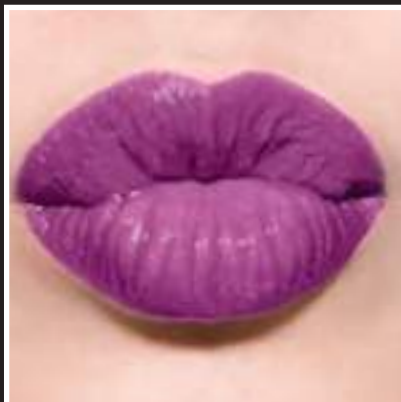

NOTA:
LOS TONOS ILUSTRADOS EN
ESTE FOLLETO SE APROXIMAN
A LOS REALES EN UN 70 %.