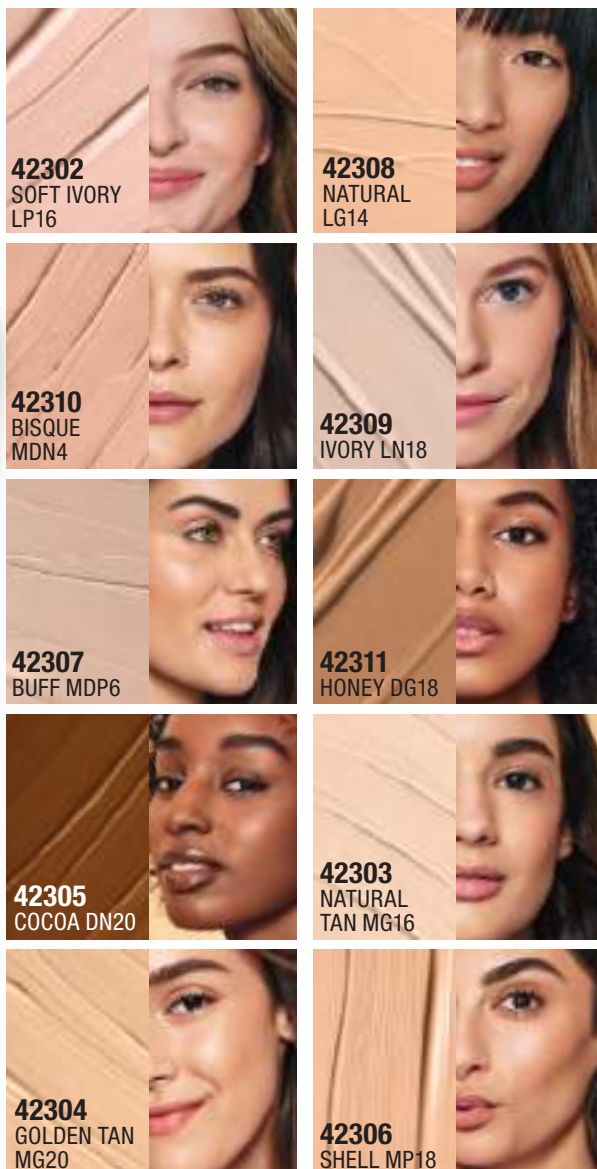

NOTA:  
LOS TONOS  
ILUSTRADOS EN  
ESTE FOLLETO SE  
APROXIMAN A LOS  
REALES EN UN 70 %.

Always Maquillaje  
 Facial Líquido  
 \*Amplio Espectro  
 \*FPS 15 / 30 ml

**35%** DE \$297 A  
**\$193 c/u**  
**A**

## DURA POR HORAS\*\*

-Fórmula de textura suave con cobertura de media a alta y protección \*FPS 15.

-Ayuda a disimular imperfecciones y finas líneas de expresión.  
 -No obstruye poros.  
 -Libre de parabenos.

**Brocha Always**

**15%**

VALOR EN EL MERCADO

DE \$188 A **\$159**  
**51234 B**

Materiales: mango  
 100% de madera, virola  
 100% de aluminio y  
 pelo 100% de nylon.  
 Medidas: 11 x 1.7 cm.

NOTA:  
 LOS TONOS  
 ILUSTRADOS EN  
 ESTE FOLLETO SE  
 APROXIMAN A LOS  
 REALES EN UN 70 %.