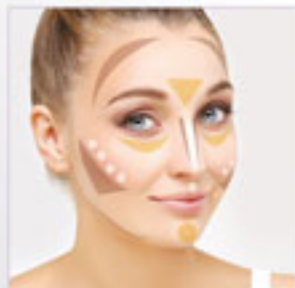

APLICACIÓN EN SIMPLES PASOS:

De manera fácil para tu día a día

Perfilador para piel Clara

1. 1 iluminador
2. 2 iluminador oscuro
3. 3 perfilador claro

Perfilador para piel Oscura

1. 1 iluminador
2. 2 iluminador oscuro
3. 4 perfilador oscuro

**España para
Maquillaje Jafra**

15% VALOR EN
EL MERCADO
DE $125
A **$106**
36711 B

Material: España Foam
Medidas: 8 x 4 cm

NOTA: LOS TONOS ILUSTRADOS EN ESTE FOLLETO SE APROXIMAN A LOS REALES EN UN 70 %.