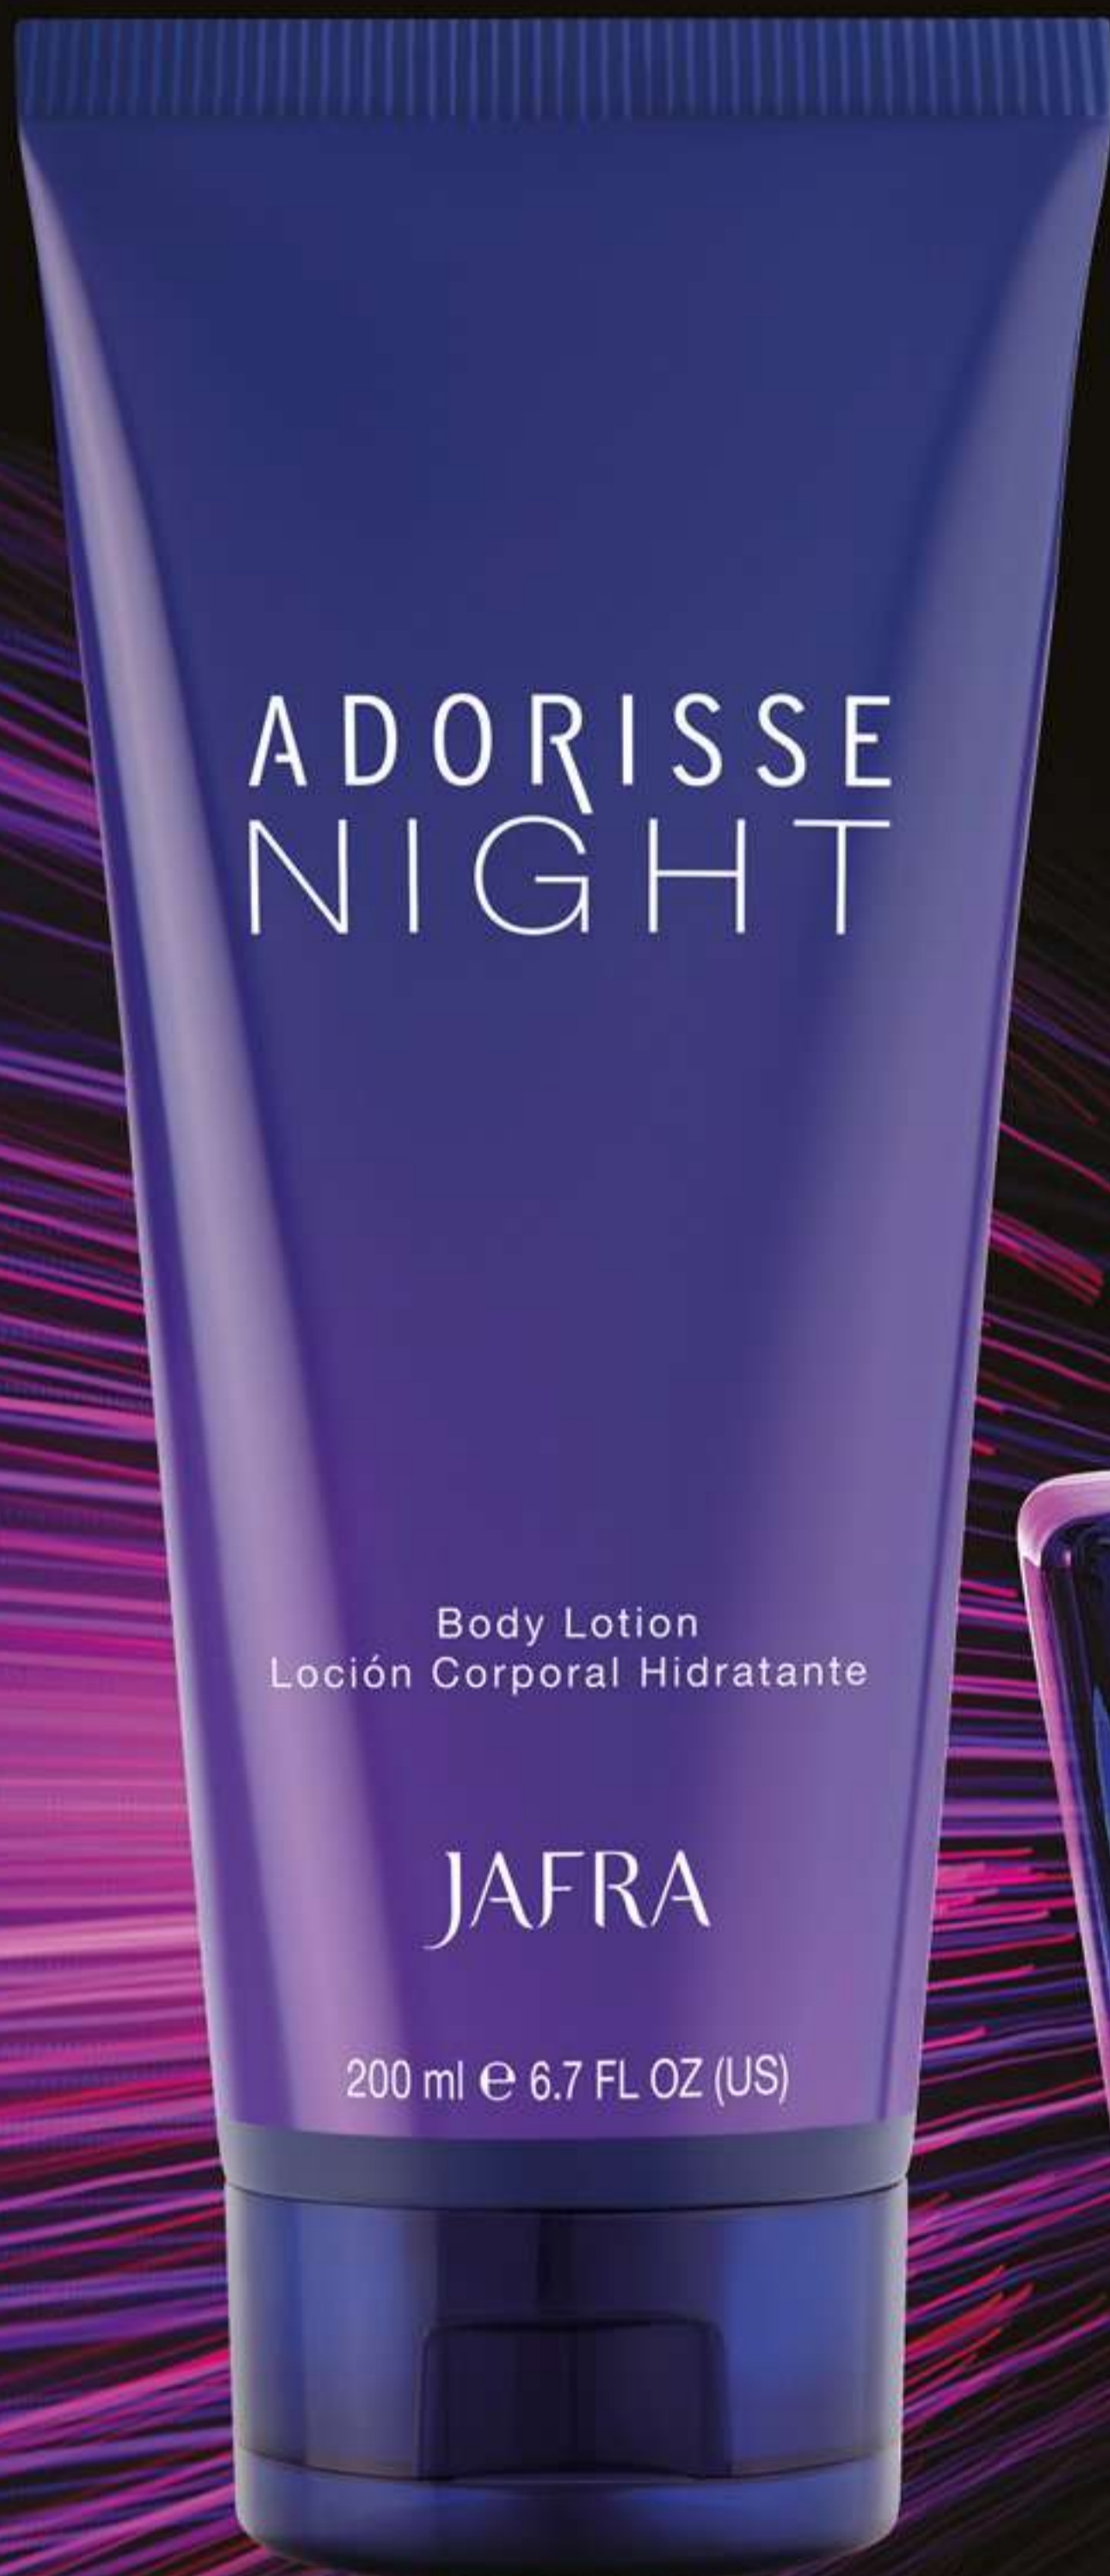

10% DE \$445
A **\$400**
37113 **A**

c TALCO CORPORAL
PERFUMADO 100 G e

55% DE \$552
A **\$246**
57412 **A**

d SET EAU
D'ARÔMES
• **LOCIÓN CORPORAL**
HIDRATANTE 200 ML e
• **ROLL-ON DESODORANTE**
ANTITRANSPIRANTE
60 ML e

45%

DE \$626 A **\$343**

47063 

J20 FOR WOMEN

AGUA DE TOCADOR 50 ML 

BRILLANTE

Floral Cítrica Maderosa

Cítricos, Rosa y Ámbar

20%

DE \$195 A **\$155**

40921 

FRAGANCIA MINI

EDICIÓN DE BOLSILLO

EN SPRAY 7 ML 

SÉ DUEÑA DE LA NOCHE

55%

DE \$420 A **\$188**

51163 **A**

**LOCIÓN CORPORAL
HIDRATANTE 200 ML **e****

*Deja la piel con una sensación
suave e hidratada

45%

DE \$789 A **\$433**

7620 **A**

**ADORISSE NIGHT
AGUA DE PERFUME 50 ML
CAUTIVANTE**