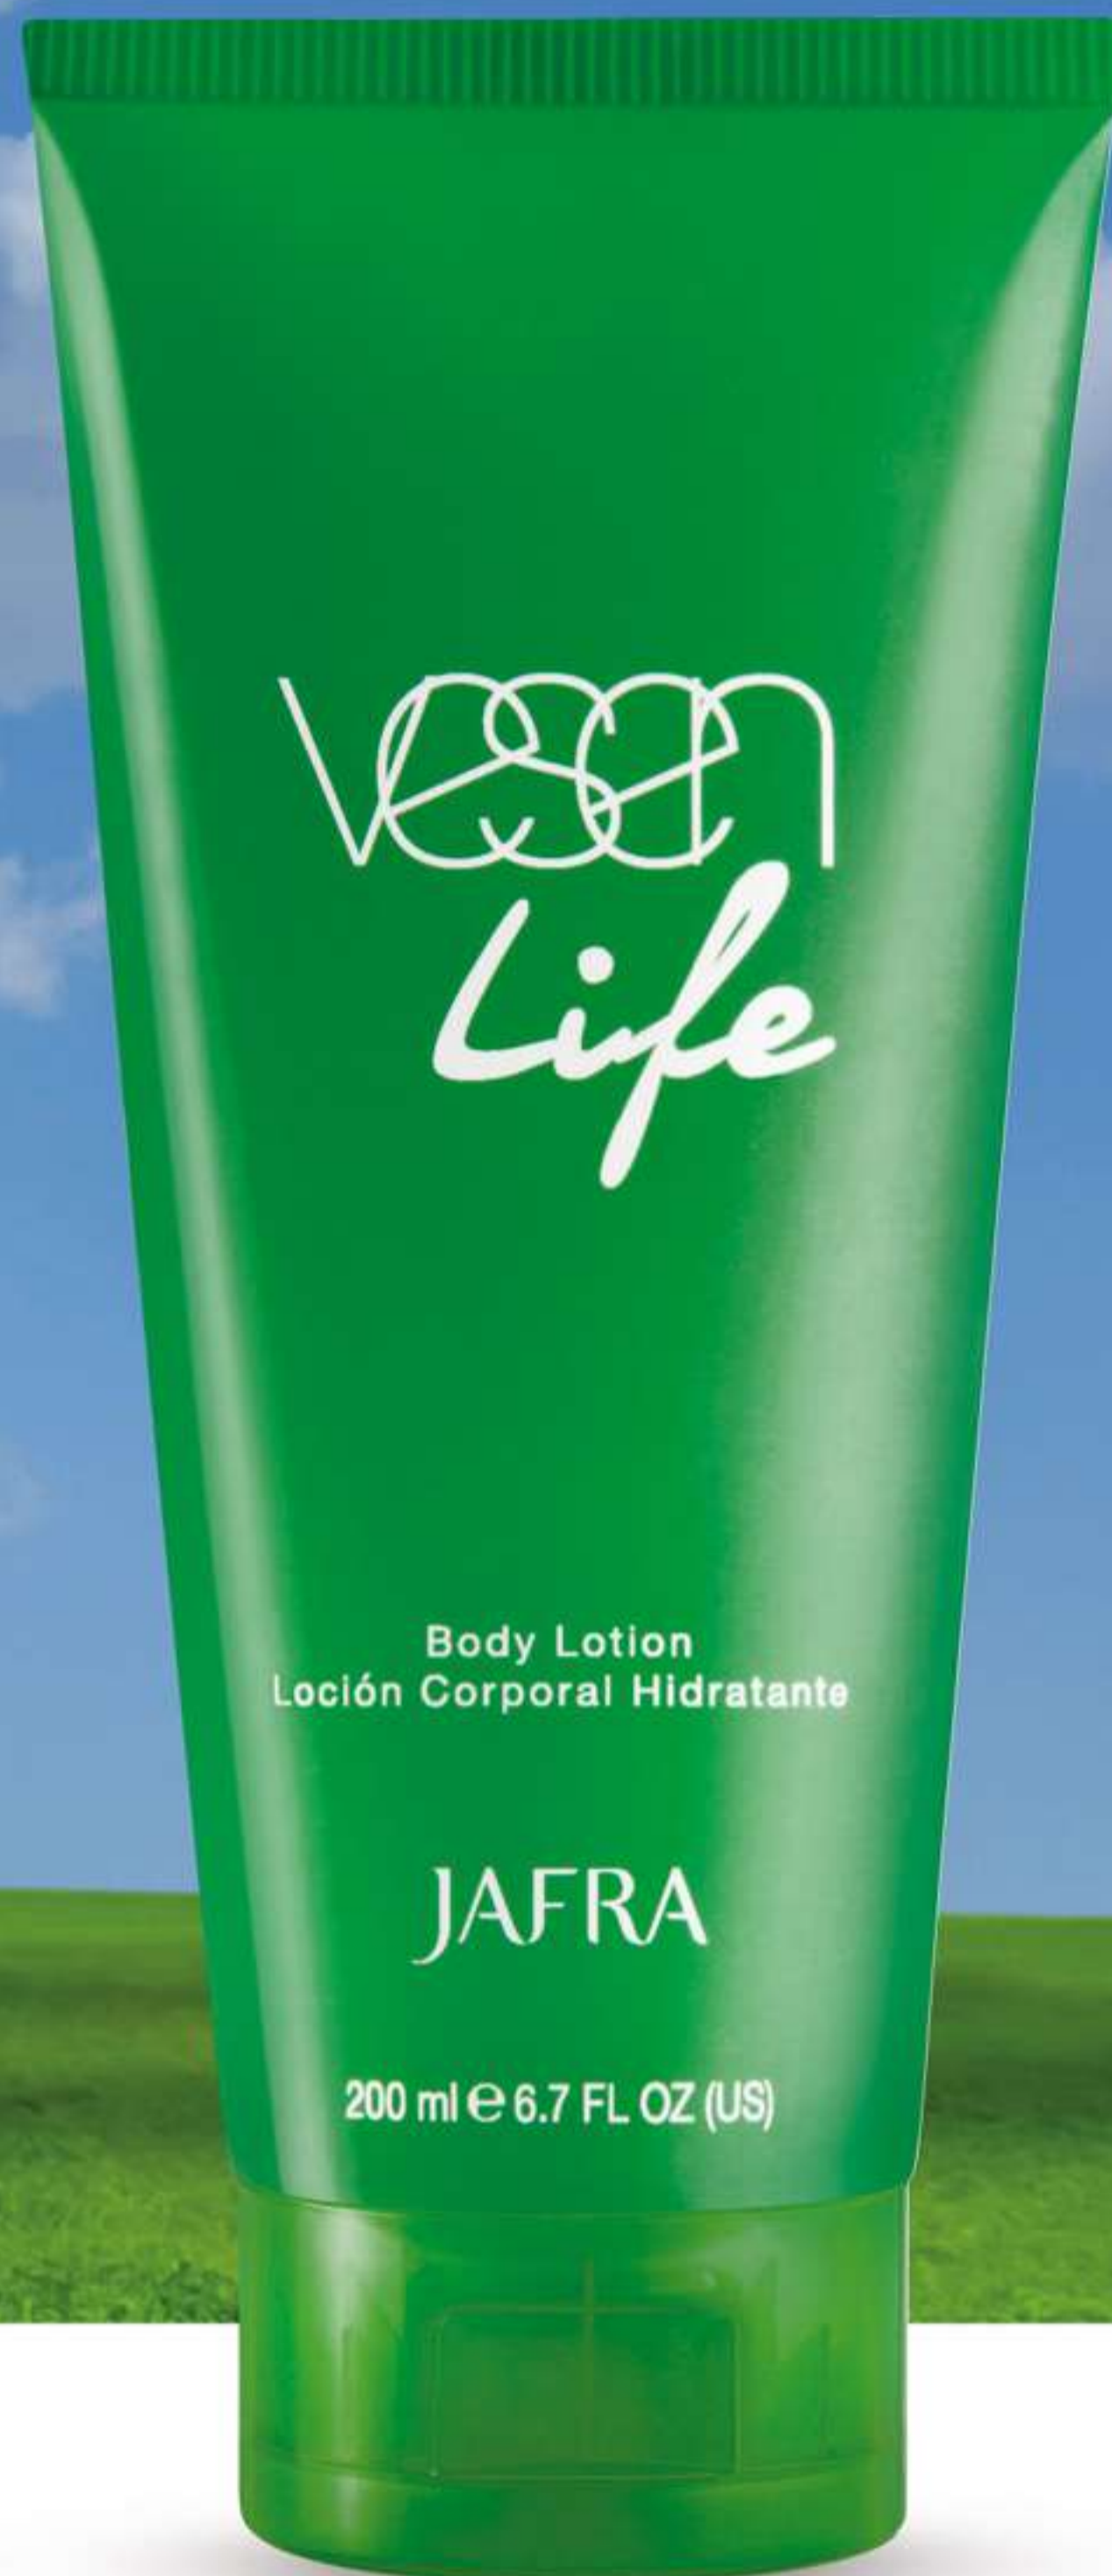

DELICE

AGUA DE TOCADOR 50 ML

LÍNEA REGULAR **\$626** 55537 **A**

EMOTIVA

Fragancia Chypre Gourmand Frutal

Fresa jugosa, Crema de Mascarpone

deliciosa y Patchouli maravilloso

45%

DE \$626 A **\$343** 81955 **A**

LIFE

AGUA DE TOCADOR 50 ML

INOLVIDABLE

Fragancia Oriental Floral

Frutos Rojos, Bouquet Floral y

Haba Tonka

20%

DE \$195 A **\$155** 7611 **A**

FRAGANCIA MINI

EDICIÓN DE BOLSILLO

EN SPRAY 7 ML e

Body Lotion
Loción Corporal Hidratante

JAFRA

200 ml e 6.7 FL OZ (US)

55%

DE \$420 A **\$188** 37881 **A**

LOCIÓN CORPORAL

HIDRATANTE 200 ML e

*Deja la piel con una sensación
suave e hidratada

LA VIDA ES
DULCE Y DELICIOSA

**NUEVA
DOBLE
CONTENIDO**

JAFRA SWEETIE FANTASY

45%