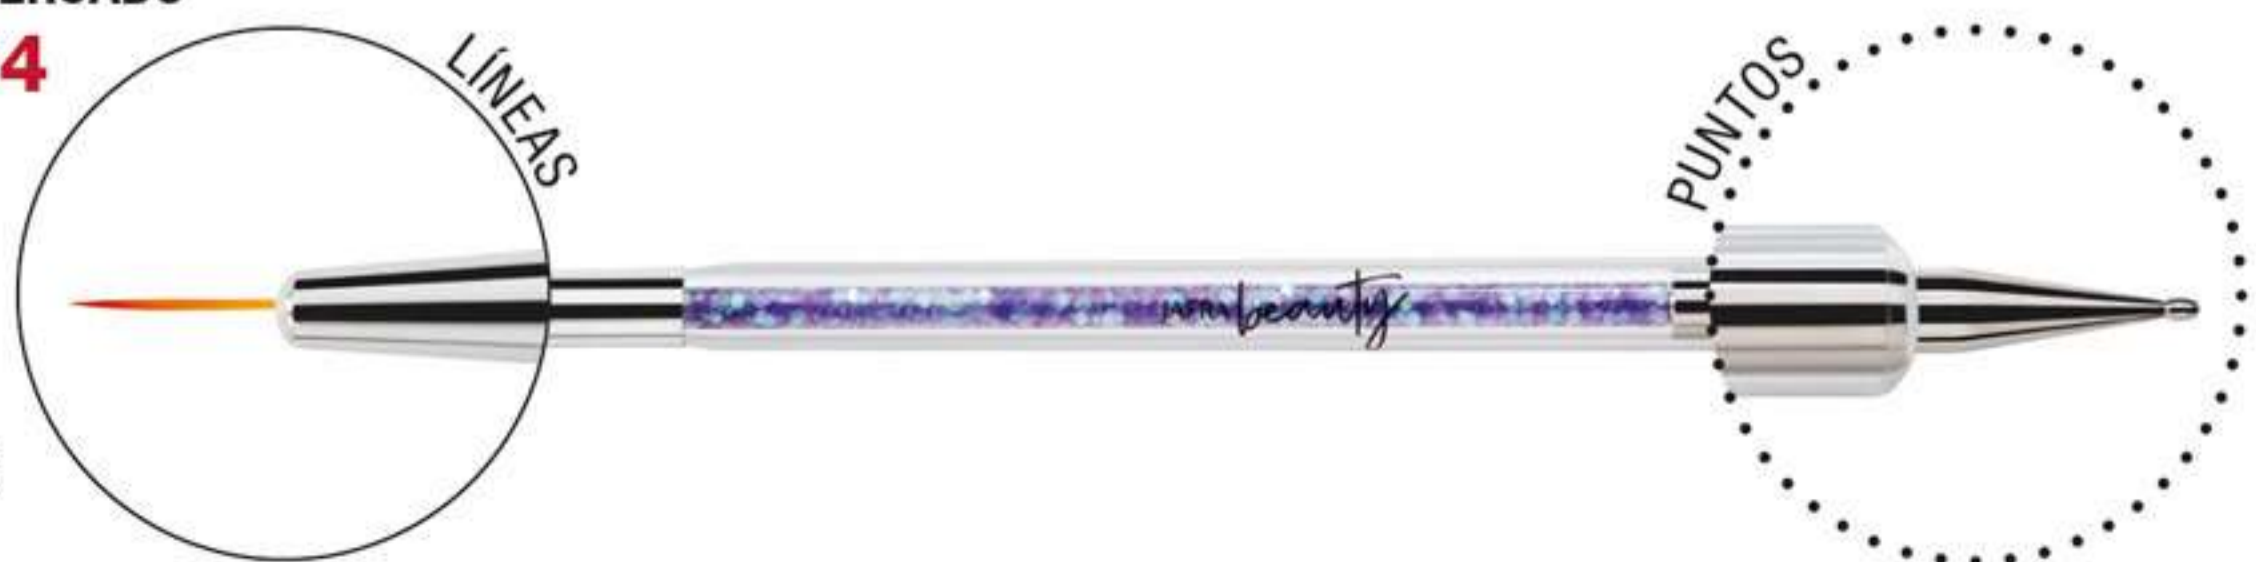

COLOR

20% VALOR EN EL MERCADO
DE $93 A **$74**
56843 B

PINCEL DÚO PARA UÑAS ©

Materiales: Una punta de acero inoxidable y otra punta con cerdas de nylon. Medidas: 18 cm