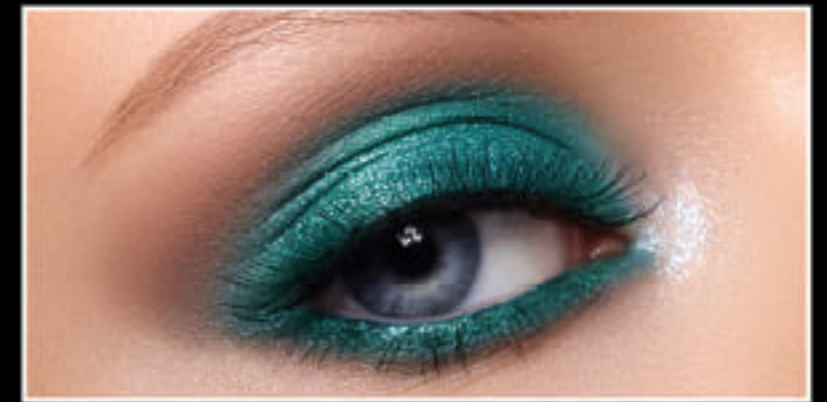

53214

TULUM