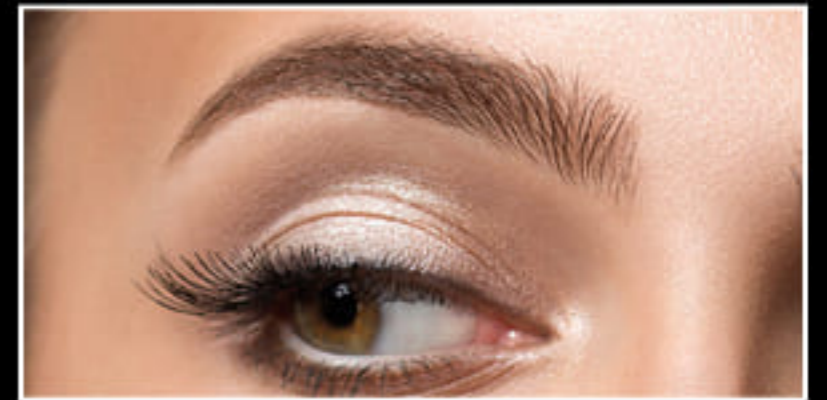

53211

PLAYA OAXACA