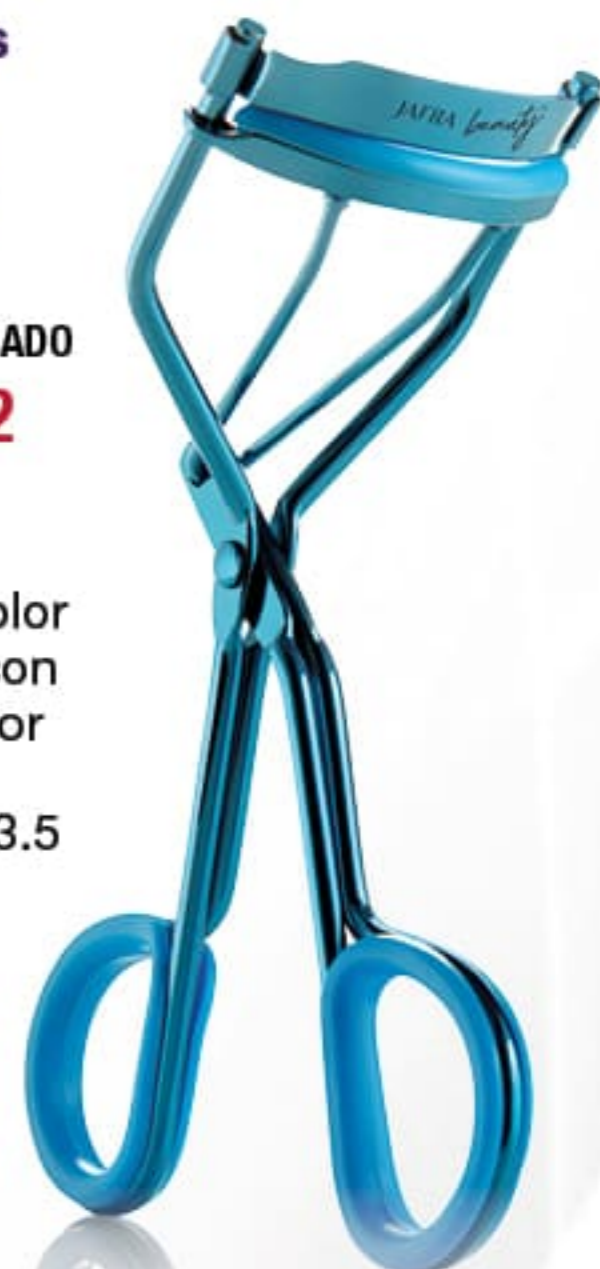

**15%**

VALOR EN EL MERCADO  
DE \$86 A **\$72**  
51270 **B**

Materiales:  
Metal y ABS color azul metálico con logotipo en color negro.  
Medidas: 10 x 3.5 cm.

**NUEVAS**  **Pinzas para Cejas Miami Brights**