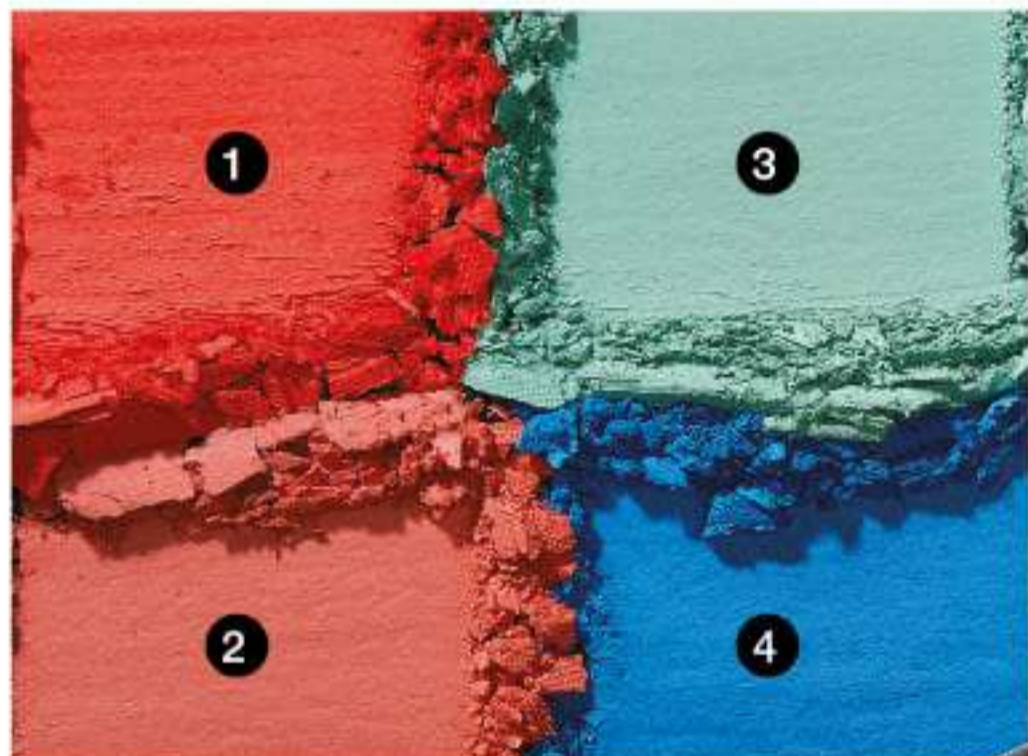

8 TONOS ELECTRIZANTES

30%

DE $592 A $413
55716 A

NUEVA Paleta de
Sombras para Párpados
Neon Noir 13,6 g

Textura suave que se difumina
fácilmente con acabado
aterciopelados mate.
Tonos altamente pigmentados.

Descubre más
escaneando
el código QR:

NOTA: LOS TONOS ILUSTRADOS EN ESTE FOLLETO SE APROXIMAN A LOS REALES EN UN 70 %.