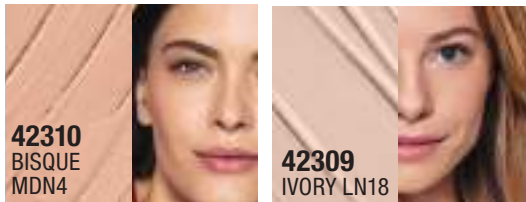

JAFRA *beauty*

42304
GOLDEN TAN
MG20

42306
SHELL
MP18

42307
BUFF MDP6

42311
HONEY DG18

42310
BISQUE
MDN4

42309
IVORY LN18

42305
COCOA
DN20