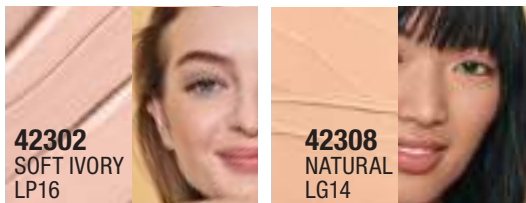

COLOR

LUCE LINDA

CON COLOR QUE DURA POR HORAS**

La modelo usa Natural Tan MG16.

**90% de los participantes coincidieron en una prueba de consumo independiente realizada en 50 personas en EUA y México por CA Walker.
Nota: Los tonos ilustrados en este folleto se aproximan a los reales en un 70%. Salud es Belleza | Vigencia Octubre 2022 hasta agotar existencias.

JAFRA *beauty*

42304
GOLDEN TAN
MG20

42306
SHELL
MP18

42307
BUFF MDP6

42311
HONEY DG18

42310
BISQUE
MDN4

42309
IVORY LN18

42305
COCOA
DN20

42303
NATURAL
TAN MG16

42302
SOFT IVORY
LP16

42308
NATURAL
LG14

*FPS: Factor de Protección Solar *Amplio Espectro: Protección Solar.
 **90% de los participantes coincidieron en una prueba de consumo independiente realizada en 50 personas en EUA y México por CA Walker.
 Nota: Los tonos ilustrados en este folleto se aproximan a los reales en un 70%. Salud es Belleza | Vigencia Octubre 2022 hasta agotar existencias.