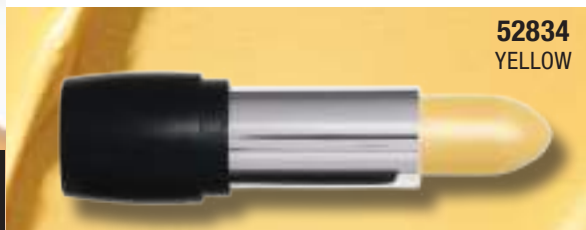

52834
YELLOW

BRINDA LUMINOSIDAD Y AYUDA A DIFUMINAR
LA APARIENCIA DE MANCHAS.

35%

DE $165 A **$107** C/U **A**

CORRECTOR FACIAL DE IMPERFECCIONES 4 G

- Fórmula cremosa altamente pigmentada
- Cobertura moldeable, fácil de difuminar
- Ayuda a disminuir la apariencia de imperfecciones

LA **BASE**
DE TU BELLEZA

COLOR