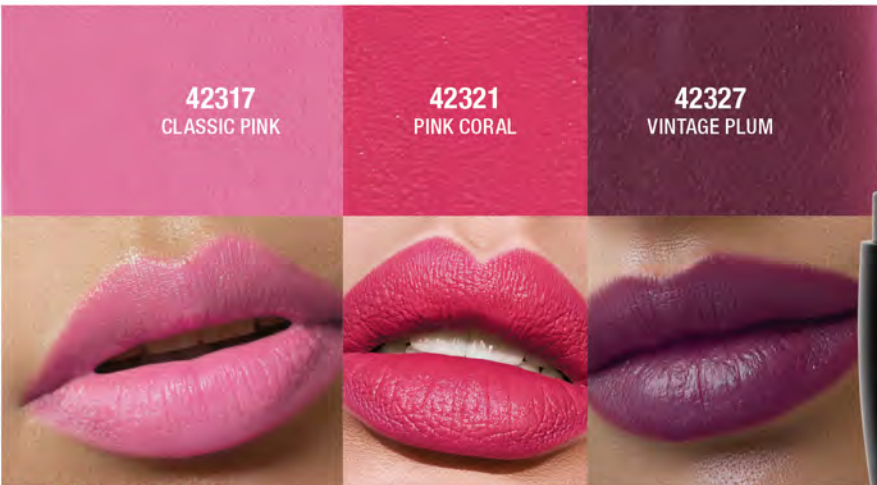

DELINEADOR
PARA LABIOS 1G
DE \$130 A **\$84 C/U** 

- Altamente pigmentado
- Textura suave
- Contiene Vitamina E, hidratante

42200
AMOR

53010
FRENCH ROSE

42328
RED VIXEN

50%

**LABIAL COBERTURA
TOTAL DE COLOR 4 G**
DE \$223 A **\$111 C/U**

- Brinda a tus labios color intenso y brillo satinado
- Mezcla antioxidante de Extracto de Romero, Vitamina E y Aceite de Girasol, hidratante

+ BRILLO

42317
CLASSIC PINK

42321
PINK CORAL

42327
VINTAGE PLUM

ROSE POP

56071 REDS / BERRIES

56072 NUDES / BROWNS

COLOR

ACABADO MATE + HUMECTACIÓN

**TONO
DEL MES**

25%

LABIAL LÍQUIDO
MATE SUNSET KISS 3,2 G
DE \$320 A \$239
4709 **A**