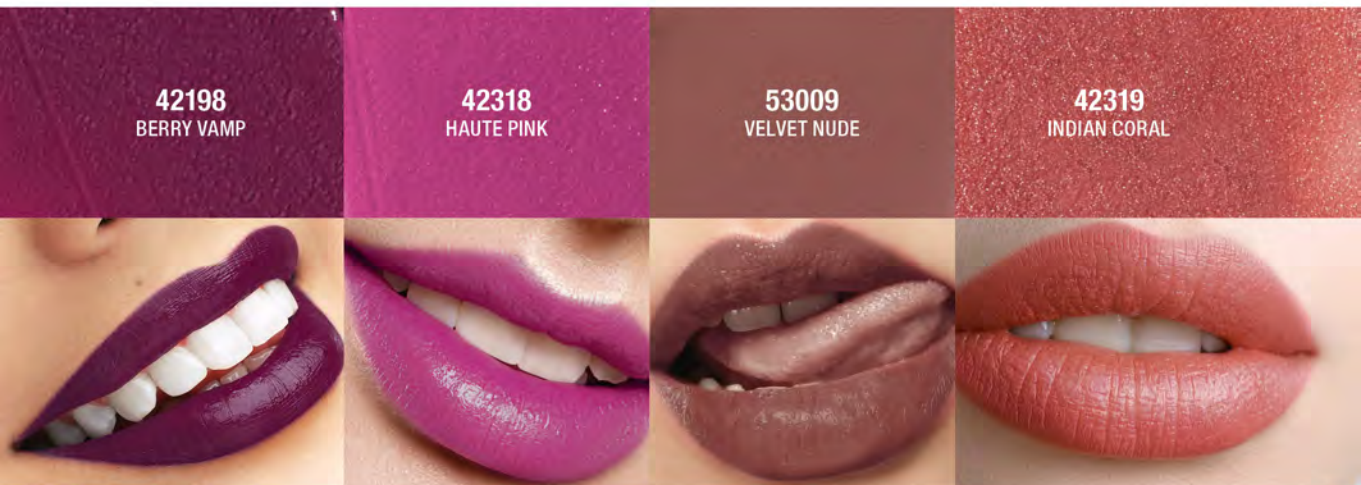

COLOR INTENSO

42198
BERRY VAMP

42318
HAUTE PINK

53009
VELVET NUDE

42319
INDIAN CORAL