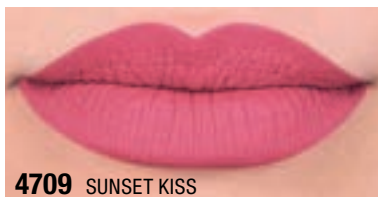

DISFRUTA
SU DELICADO
AROMA A COCO

COLOR

20%

DE \$302 A **\$241** C/U

LABIAL LÍQUIDO MATE 3,2 G

- Fórmula con ingredientes que brindan humectación
- Color intenso
- Textura cremosa

4707 LONG KISS

4703 DIVINE KISS

4700 CANDY KISS

4704 XO KISS

4706 TENDER KISS

4701 TRUE KISS

4702 SOFT KISS

4708 FIRST KISS

4709 SUNSET KISS

4705 FLIRTY KISS

COLOR

40%

**SET LOOK TRUE
XMAS**

DE \$629 A **\$370**

**CORRECTOR FACIAL
LUMINOSO 15 ML**

- * Cremoso iluminador que enfatiza el maquillaje en ojos y contorno del rostro
- * Te ayuda a iluminar el pómulos, el hueso de las cejas y el arco de cupido