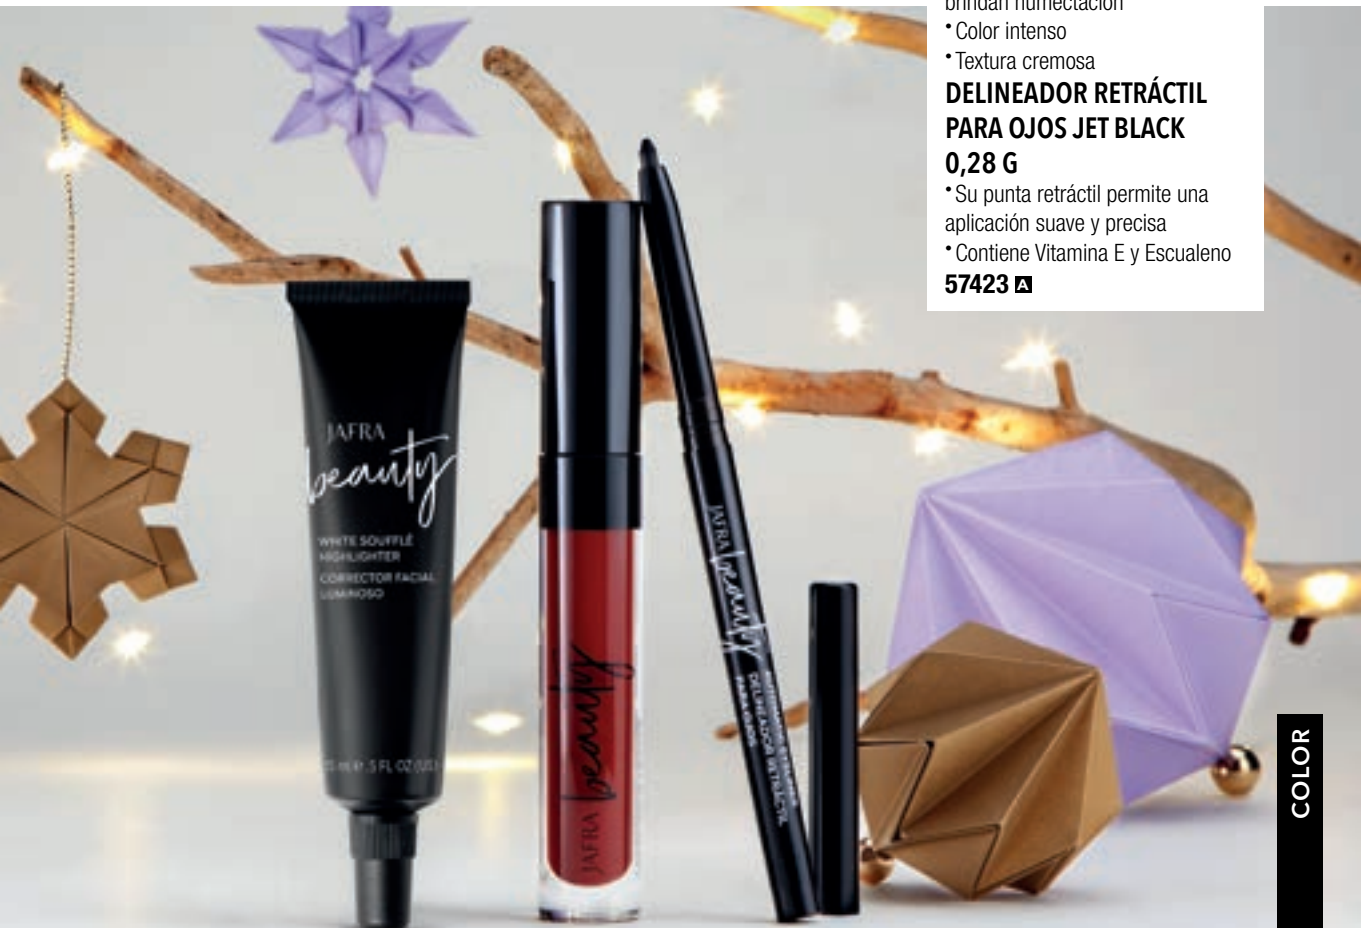

COLOR

40%

**SET LOOK TRUE
XMAS**

DE \$629 A **\$370**

**CORRECTOR FACIAL
LUMINOSO 15 ML**

- * Cremoso iluminador que enfatiza el maquillaje en ojos y contorno del rostro
- * Te ayuda a iluminar el pómulos, el hueso de las cejas y el arco de cupido

**LABIAL LÍQUIDO MATE
TRUE KISS 3,2 G**

- * Fórmula con ingredientes que brindan humectación
- * Color intenso
- * Textura cremosa

**DELINEADOR RETRÁCTIL
PARA OJOS JET BLACK
0,28 G**

- * Su punta retráctil permite una aplicación suave y precisa
- * Contiene Vitamina E y Escualeno

57423 

La modelo usa delineador retráctil para ojos JET BLACK, labial líquido mate TRUE KISS

Nota: Los tonos ilustrados en este folleto se aproximan a los reales en un 70%. Salud es Belleza | Vigencia Noviembre 2022 hasta agotar existencias.