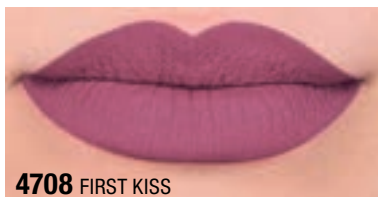

DISFRUTA
SU DELICADO
AROMA A COCO

COLOR

20%

DE \$302 A **\$241** C/U

LABIAL LÍQUIDO MATE 3,2 G

- Fórmula con ingredientes que brindan humectación
- Color intenso
- Textura cremosa

4707 LONG KISS

4703 DIVINE KISS

4700 CANDY KISS

4704 XO KISS

4706 TENDER KISS

4701 TRUE KISS

4702 SOFT KISS

4708 FIRST KISS

4709 SUNSET KISS

4705 FLIRTY KISS

COLOR

40%

**SET LOOK TRUE
XMAS**

DE \$629 A **\$370**

**CORRECTOR FACIAL
LUMINOSO 15 ML**

- * Cremoso iluminador que enfatiza el maquillaje en ojos y contorno del rostro
- * Te ayuda a iluminar el pómulos, el hueso de las cejas y el arco de cupido