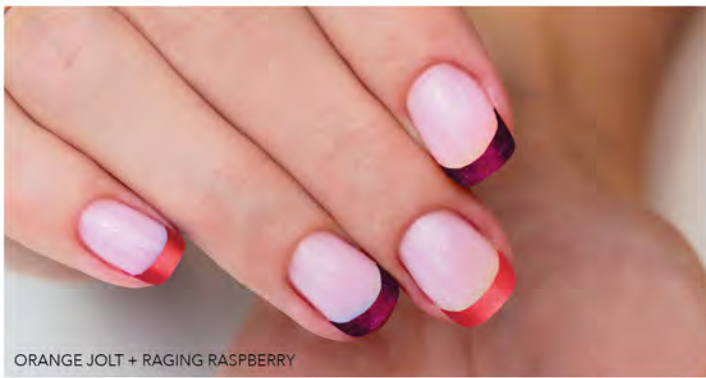

-Cremoso labial que
brinda excelente
cobertura de color con
acabado aterciopelado y
color brillante.

DE \$204 A

\$111 c/u

A

Se integra como producto de Línea Regular

NOTA: LOS TONOS ILUSTRADOS EN ESTE FOLLETO SE APROXIMAN A LOS REALES EN UN 70 %.

Salud es Belleza | Vigencia Marzo 2022 hasta agotar existencias **19**

ORANGE JOLT + RAGING RASPBERRY

EXTREME TEAL + FAB FLAMINGO

BABY DOLL PINK + SASSY SILVER

READY ROSE + #STAYGOLDEN

4726 WHITE OUT

4727 PITCH BLACK