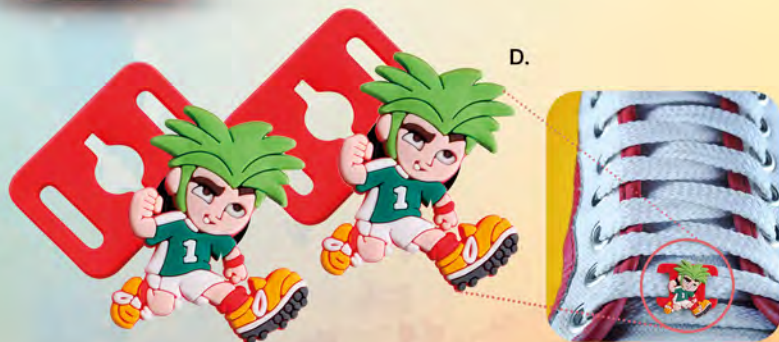

A. ☉ Gel Modelador para Cabello Fijación Media 100 ml

40% DE $197
A **$118**
81467 **A**

B. Skid Rock Agua de Tocador 50 ml

35% DE $364
A **$235**
80998 **A**

Fragancia Fougère Marina Maderosa Bergamota, Mandarina y Almizcle

C. ☉ Roll-on Desodorante Antitranspirante 30 g

40% DE $95
A **$56**
80402 **A**

D. ☉ Adorno para tenis Skid Champ

40%

VALOR EN EL MERCADO

DE $84 A **$50**
2597 **B**

Material: PVC.
Medida: 2.5 cm.