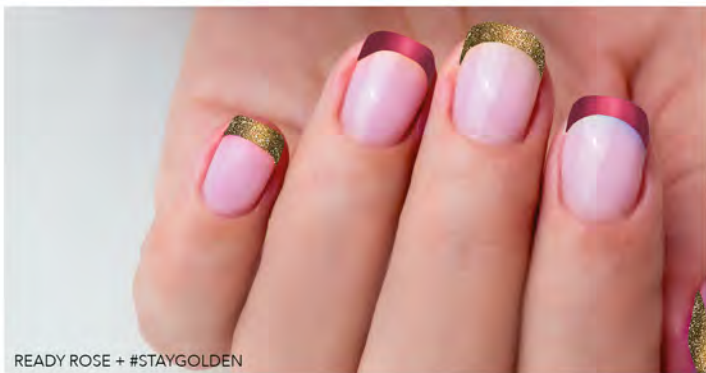

Salud es Belleza | Vigencia Marzo 2022 hasta agotar existencias **19**

ORANGE JOLT + RAGING RASPBERRY

EXTREME TEAL + FAB FLAMINGO

BABY DOLL PINK + SASSY SILVER

READY ROSE + #STAYGOLDEN

4726 WHITE OUT

4727 PITCH BLACK