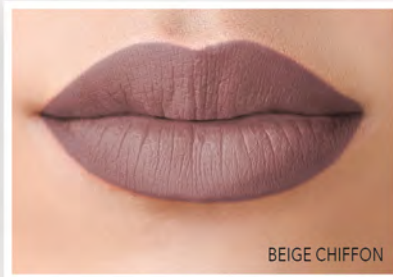

NOTA: LOS TONOS ILUSTRADOS EN ESTE FOLLETO SE APROXIMAN A LOS REALES EN UN 70 %.

30% Lujoso Labial 4 g
DE \$283 A **\$197 c/u**
A

- Hermoso color radiante que mantiene tus labios suaves e hidratados.
- Excelente cobertura con un exquisito aroma.
- Contiene Royal Jelly RJ[®], exclusivo y lujoso ingrediente de Jalea Real para el cuidado de la piel.

¡TONO DEL AÑO!

TONO
DEL
MES

Lujoso Labial Lavish Lilac 4 g

40% DE \$283 A **\$169**
9000 A

lujoso
EN TUS LABIOS

NOTA: LOS TONOS ILUSTRADOS EN ESTE FOLLETO SE APROXIMAN A LOS REALES EN UN 70 %.

PINK SATIN

HAUTE BERRY