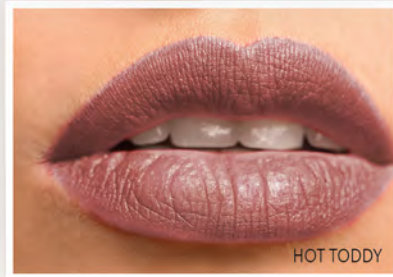

BEIGE CHIFFON